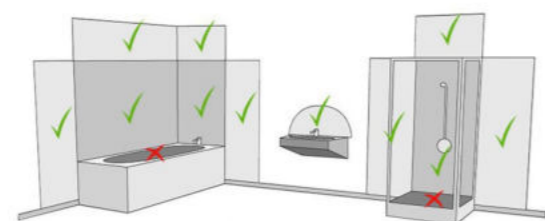

Búrával kombinálható foglalat

KÜLTÉRI LÁMPÁK

8 különböző szín
puha szilikon borítás

A rendszer lelke a világon elsőként újrakábelezhető zselés foglalat

KÜLTÉRI LÁMPÁK

FÜGGESZTÉKEK

FALI KAROK

Zone 0 

Zone 1 

Zone 2 

Falikarok
hajlított karral
állítható karral
búrával

“

Minimál,
letisztult,
modern design
akár
fürdőszobába,
akár kültérre.

”

Fém bevonatos kábelek
 Szálcsiszolt foglalatok és mennyezeti rózsák
 Beton és kerámia búrák
 Korten hatású kerámia búrák