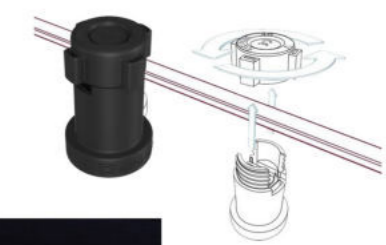

A foglalatok igény szerint bárhová
helyezhetőek és a kábel hosszúsága is
rugalmas
Teljesen személyre szabható design

LUMET RENDSZER | 11 OLDAL

KÜL- ÉS BELTÉRI FÉNYFÜZÉR

LUMET RENDSZER | 12 OLDAL

Kávézókba, éttermekbe konnektorral kialakított egységekkel