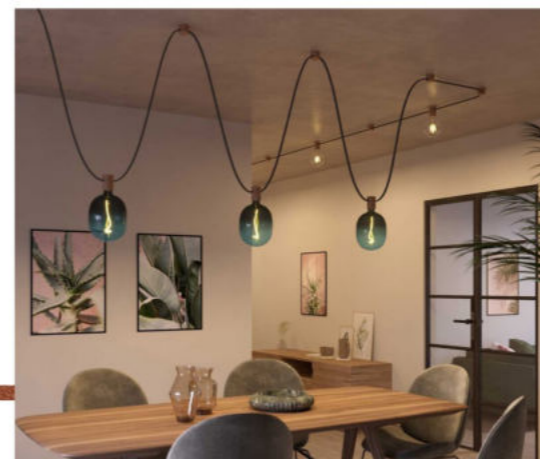

Hozz létre rendkívüli designt óriás izzóinkkal vagy búráinkkal kombinálva!