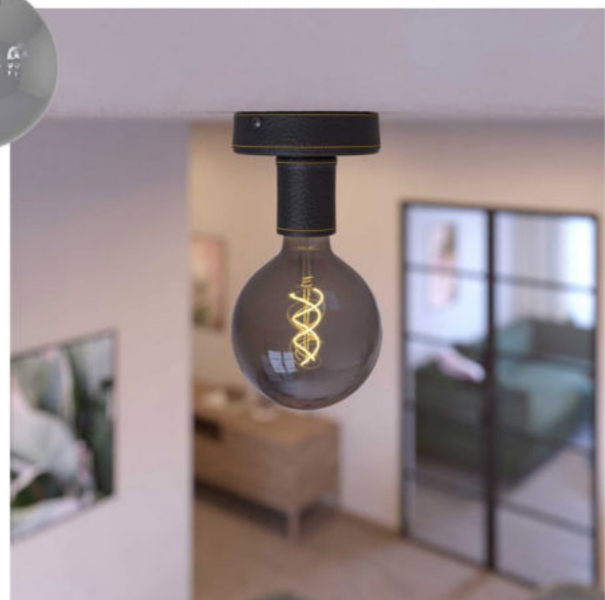

”

DESIGNED BY
GUIDO PARENZAN

KÜLÖNLEGESSÉGEK

Mennyezeti lámpák

Asztali lámpák

Függesztekek

Falikarok

KÜLÖNLEGESSÉGEK

MAGNETICO másneses foglalat
fém felületre rögzíthető
fém golyóval módosítható függeszték
szabadon áthelyezhető asztali lámpa villás-

ASZTALI LÁMPÁK

FAKOCKA ASZTALI LÁMPA
natúr és vidám színekben is

ASZTALI LÁMPÁK