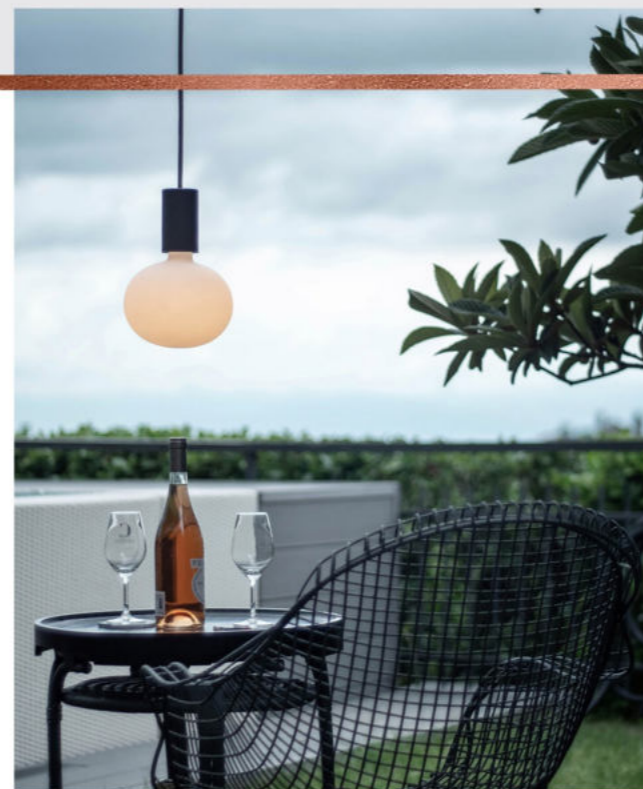

Búrával kombinálható foglalat

KÜLTÉRI LÁMPÁK

8 különböző szín
puha szilikon borítás

A rendszer lelke a világon elsőként újrakábelezhető zselés foglalat

KÜLTÉRI LÁMPÁK

FÜGGESZTÉKEK

FALI KAROK

Zone 0 