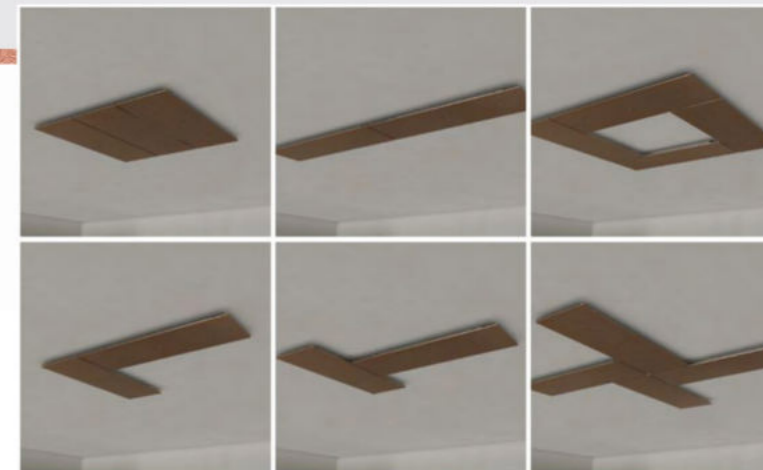

a FILÉ rendszer

Teljesen új oldalukról mutatkoznka be a fényfüzérék.

Egyedülálló, látványos ugyanakkor letisztult, minimalista design.

A kábel rugalmassága lehetővé teszi, hogy különleges hajlított formákat hozzunk létre akár a falon, akár a mennyezeten, így izgalmas világítási installációkat létrehozva a belső terekben.