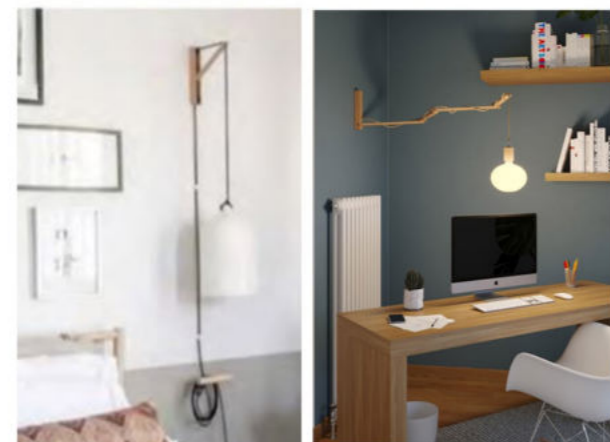

Pinocchio falikar
145 cm-re nyitható kar
moduláris, szabályozható hosszúság

falikarok búrakkal
akár több hajlított karral is
textilkábelrel kombinálva az elegánsabb hatásért

“

A P-Light egy
egyedülálló E14-es
foglatat, amely lehetővé
teszi különleges csőszerű
világítási kompozíciók
létrehozását.