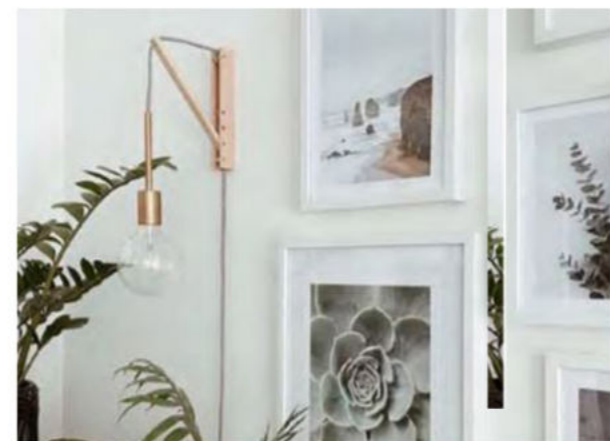

Pinocchio falikar
145 cm-re nyitható kar
moduláris, szabályozható hosszúság

falikarok búrakkal
akár több hajlított karral is
textilkábelrel kombinálva az elegánsabb hatásért

“

A P-Light egy
egyedülálló E14-es
foglatat, amely lehetővé
teszi különleges csőszerű
világítási kompozíciók
létrehozását.