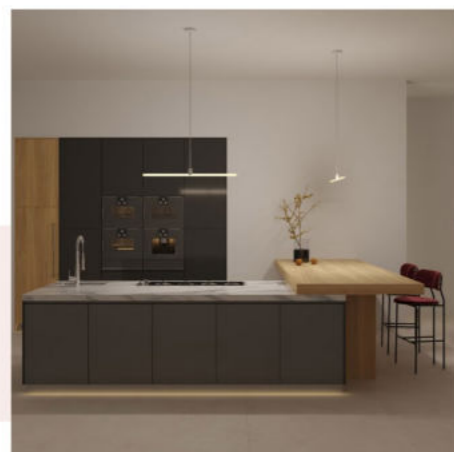

a SYNTAX rendszer

A Syntax®, a legkisebb és legelegánsabb S14d foglalat.

Akár mennyezeti függesztékről, akár falikarról legyen szó a LED-es fénycsövek segítségével könnyedén létrehozhatunk modern és minimál installációkat.

A fénycsövek 3 különböző méretben (30/50/100 cm) és 4 különböző foncsorral kaphatóak (átlátszó/füstös szürke/tejfehér/arany).

A lámpatestek fekete illetve fehér színben, a foglalatok emellett vörösrész/sárgaréz és króm színben is elérhetőek.