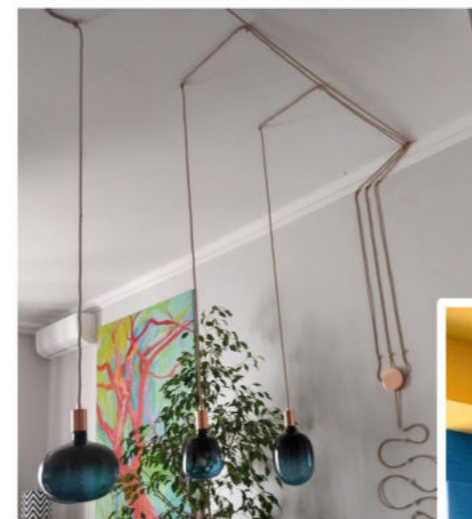

VÍZIÓ - MISSZIÓ

Célunk és egyben küldetésünk, hogy az alkotásokkal színt, egyediséget és különlegességet csempésszünk az emberek életébe és otthonaiba.

Fontos számunkra az testre szabhatóság, az alkotás, a szabadság, a változásra és változtatásra való készség, és hisszük, hogy a színektől vidámabb az élet!

ÉRTÉKEINK

Egyediség, változtathatóság, színek