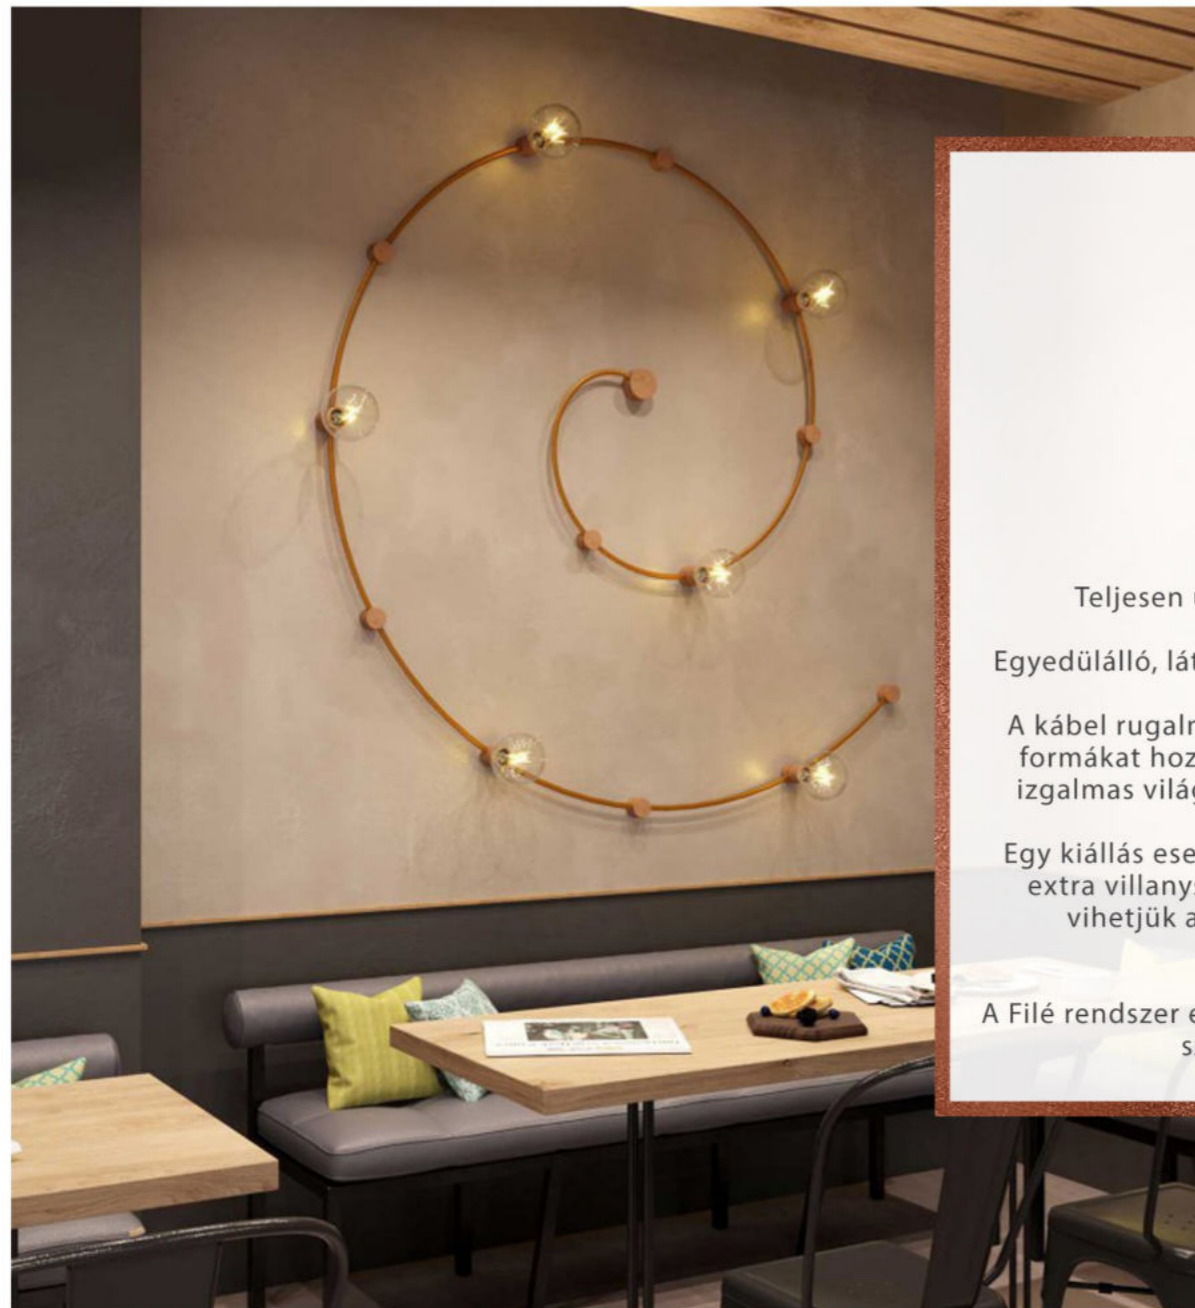

a ROSE-ONE rendszer

Ez a mennyezeti rózsák termékcsalád rengeteg izgalmas és kreatív lehetőség rejt. A kerek és a négyzetes takaróelemek 2 méretben (20 illetve 40 cm) érhetőek el. A kisebb takaróelemek 1-7 kimenettel, a nagyobbak 1-15 kimenettel rendelkeznek. Maga a mennyezeti rózsák 4 oldalsó kimenettel is rendelkezik, így akár 1 kiállásból 19 függesztéket is készíthetünk. A téglalap alakú takaró esetében 2-14, és az extra 6 oldalsú lyuknak köszönhetően akár 20 függesztéket is tervezhetünk. A téglalap alakú takarókat kreatívan felhasználva érdekes alakzatok is kialakíthatóak.