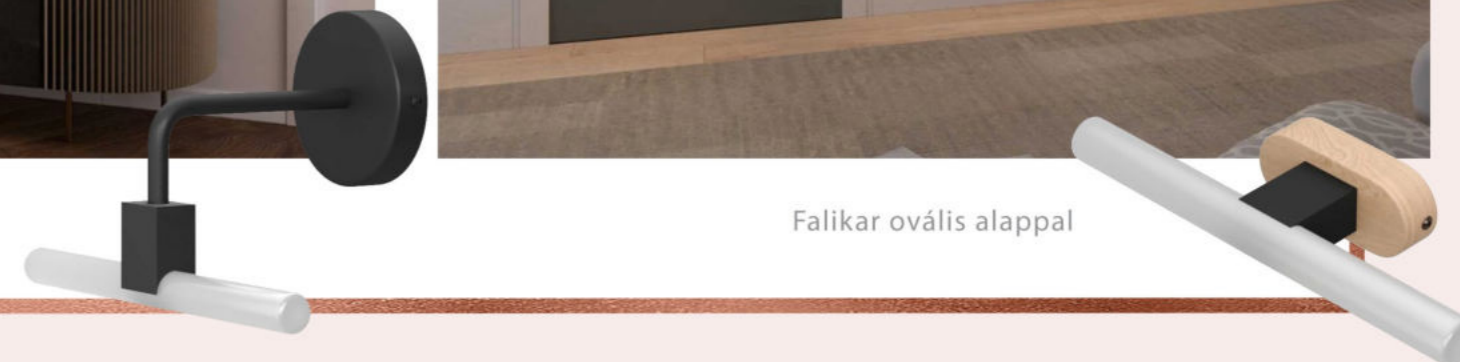

a SYNTAX rendszer

A Syntax®, a legkisebb és legelegánsabb S14d foglalat.

Akár mennyezeti függesztékről, akár falikarról legyen szó a LED-es fénycsövek segítségével könnyedén létrehozhatunk modern és minimál installációkat.

A fénycsövek 3 különböző méretben (30/50/100 cm) és 4 különböző foncsorral kaphatóak (átlátszó/füstös szürke/tejfehér/arany).

A lámpatestek fekete illetve fehér színben, a foglalatok emellett vörösrész/sárgaréz és króm színben is elérhetőek.