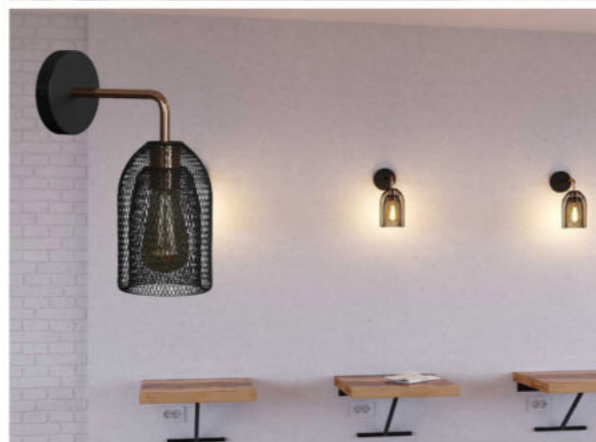

Pinocchio falikar
145 cm-re nyitható kar
moduláris, szabályozható hosszúság

falikarok búrakkal
akár több hajlított karral is
textilkábelrel kombinálva az elegánsabb hatásért

“

A P-Light egy
egyedülálló E14-es
foglatat, amely lehetővé
teszi különleges csőszerű
világítási kompozíciók
létrehozását.