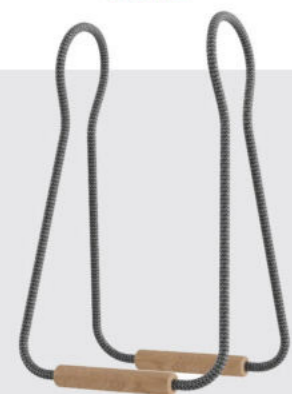

6 méretben
9 színben
akár egyedileg is
összeállítható

Alzaluca

Posuluca

TACHÉ

TERMÉKEINK

TEXTIL KÁBELEK

BÚRÁK

KÖTÉL KÁBELEK