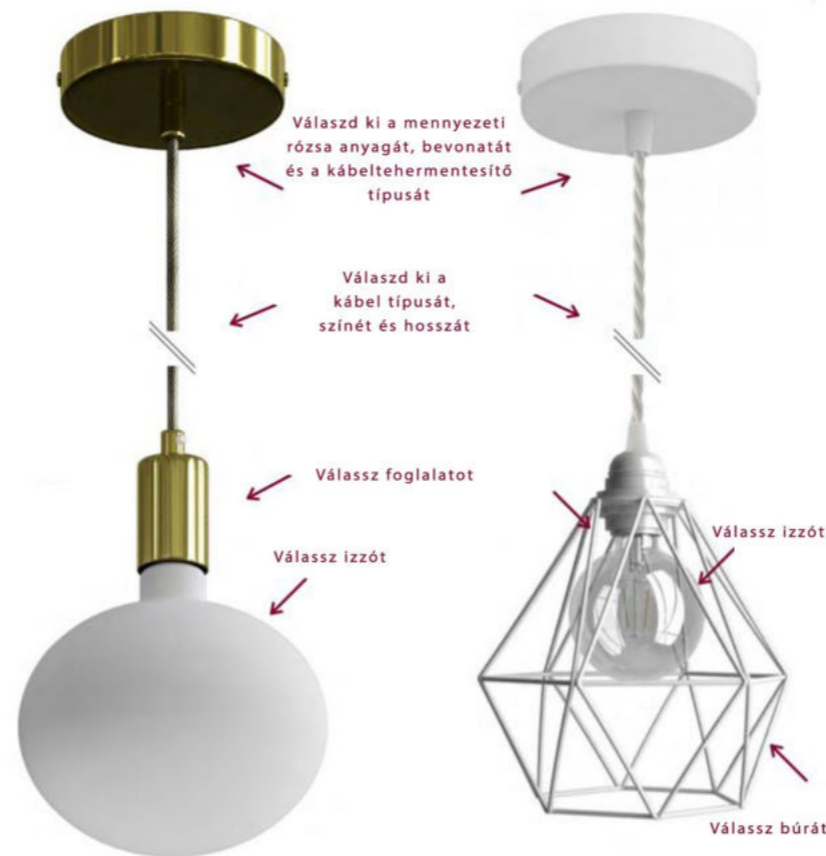

ÉRTÉKEINK

Egyediség, változtathatóság, színek

stílusos mennyezeti rózsák

különleges LED izzók
szokatlan alak, óriás méret, változatos színek

közel 200 féle textilkábel
műselyem, len, pamut, fém

okos megoldásaink:
mennyezeti rózsába szerelt adapter
nagy méretű okos izzó

what is YOUR lightstyle?

Nálunk megtalálsz mindent, ami egy lámpa összeállításához kell: kábelek, foglalatok, mennyezeti rózsák, izzók, búrák, kiegészítők. Legyen szó egy- vagy több függesztékről, falikarról, asztali lámpáról, kültéri vagy fürdőszobai világításról, minden kategóriában van megoldásunk.