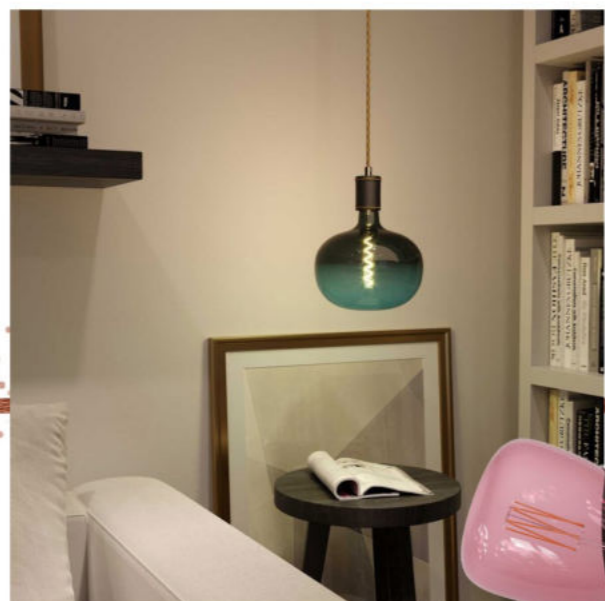

”

DESIGNED BY
GUIDO PARENZAN

KÜLÖNLEGESSÉGEK

Mennyezeti lámpák

Asztali lámpák

Függesztekek

Falikarok

KÜLÖNLEGESSÉGEK