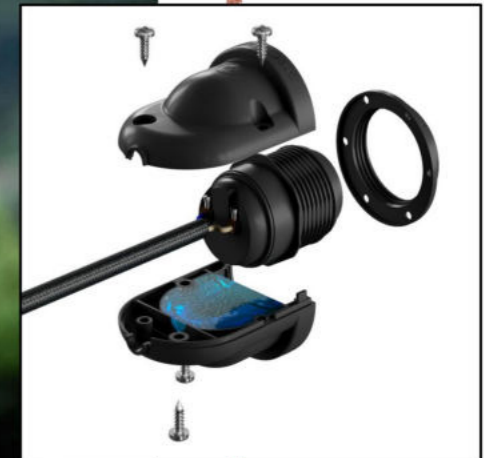

8 különböző szín
puha szilikon borítás